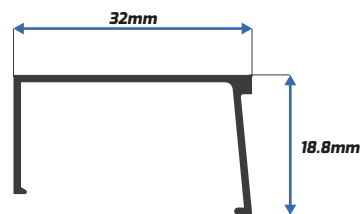

PA-9112

Junquillo