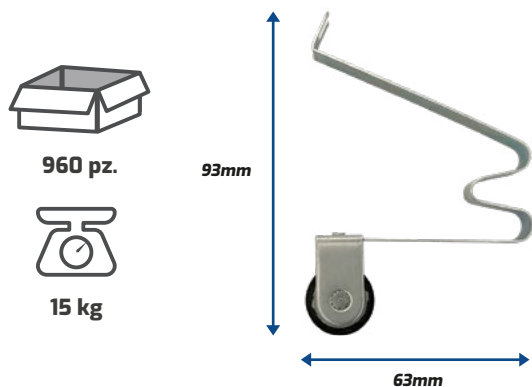

CAR - 04

Carretilla para Ventana
2" Gorra de Napoleón

CAR - 05

Carretilla para
Cancel de Baño "L"

CAR - 06

Carretilla para
Mosquitero 2"

Piezas por caja*

Capacidad de carga*

CAR - 07

Carretilla para Ventana
3" Ensamble Rápido

CAR - 08

Carretilla para Ventana
1.5" y 2" Doble

CAR - 09

Carretilla para
Mosquitero Cola de Ratón

CAR - 10

Carretilla para
Vitrina