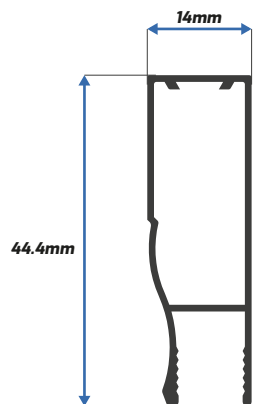

PA-1104

Marco Semilujo 1 ³/₄"