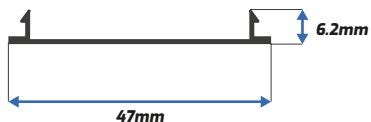

PA-4051

Tapa Lisa