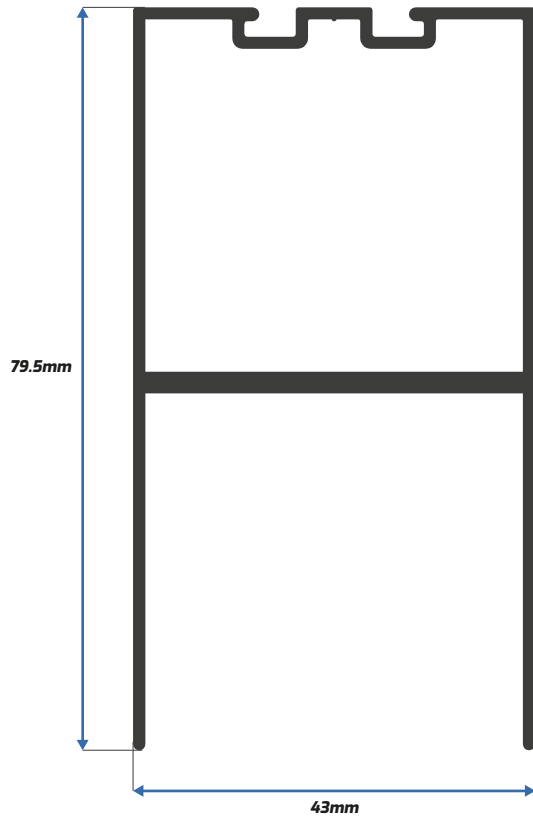

Junquillo Recto Puerta

PA-5844

Batiente 2" sin Venas

PA-11032

Ángulo Batiente $\frac{3}{4}$

* Disponible también en 4.60m

PA-29187

Zoclo Puerta