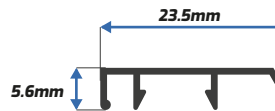

PA-7333

Mosquitero 1"