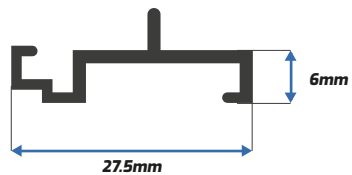

Cerco Puerta

PA-7825

Zoclo Puerta

PA-8370

Riel con Mosquitero Exterior

* Disponible también en 4.60m

PA-9966

Adaptador Mosquitero