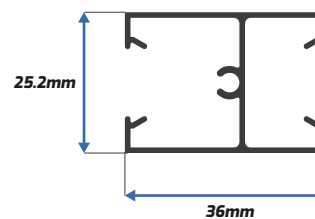

PA-9082

Intermedio