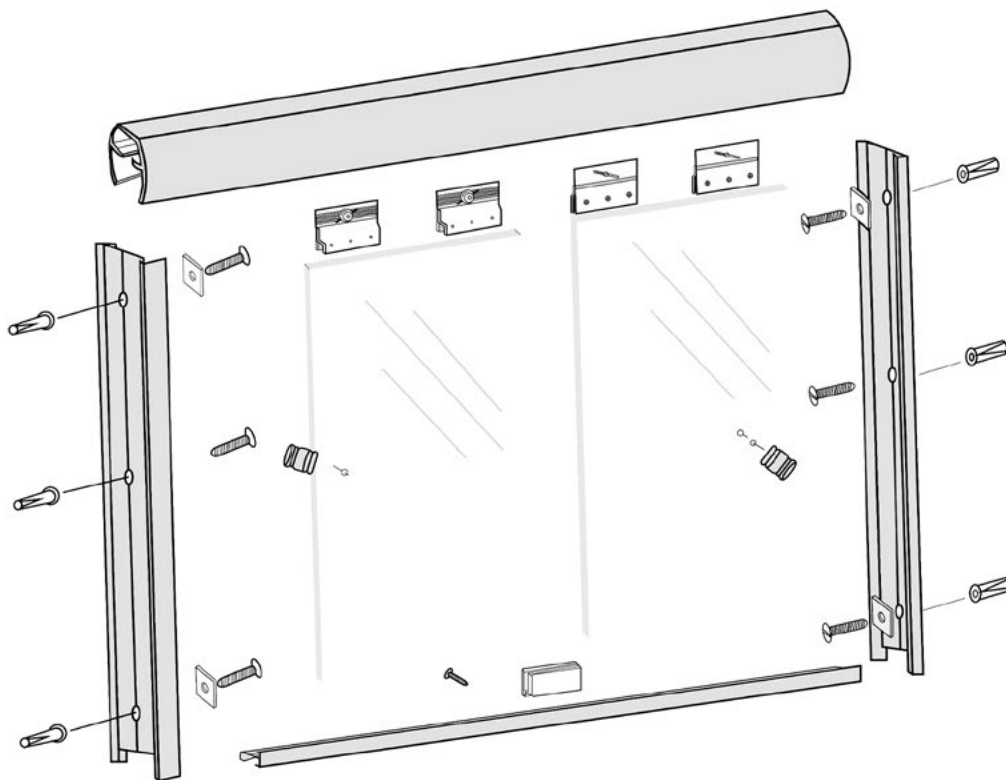

PA-3329

Zapata

PA-7013

Junquillo

PA-7014

Base Porta Vidrio

KIT PARA CANCEL DE BAÑO

PARA VIDRIO TEMPLADO DE 6MM