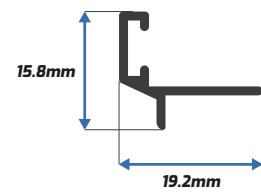

PA-0220

Adaptador Oxxo