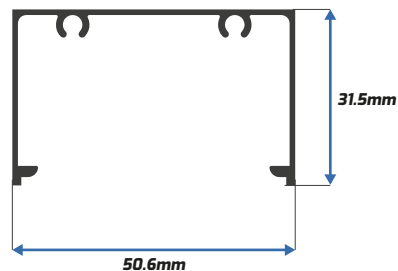

PA-8591

Bolsa Lisa