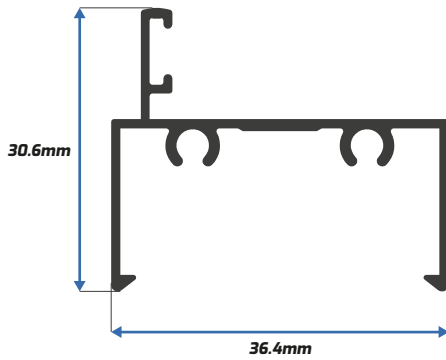

PA-9255

Batiente 1 1/2"