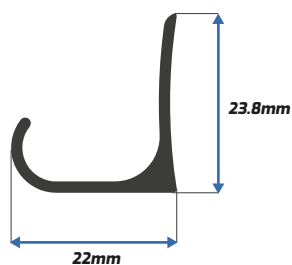

PA-4154

Jaladera