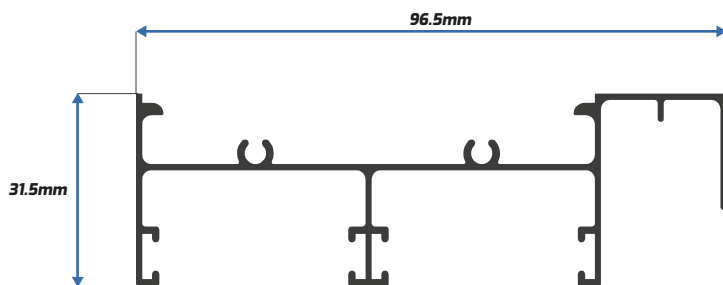

PA-7842

Zoclo Puerta

PA-7848

Cerco Traslape Puerta *

* Disponible también en 4.60m

PA-7862

Jamba Mosquitero

PA-8681