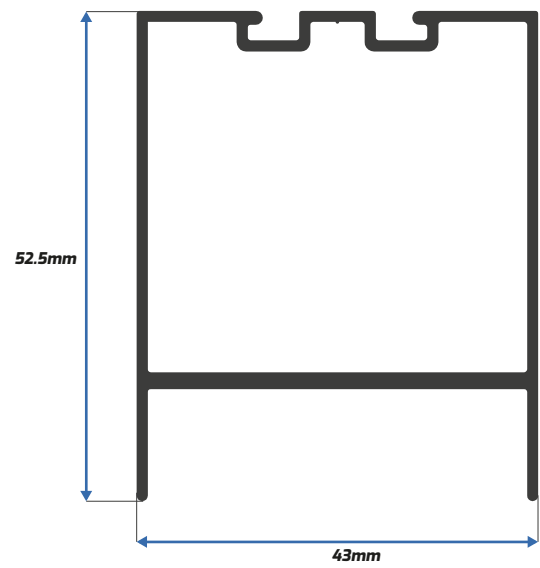

Junquillo Recto Puerta

PA-5844

Batiente 2" sin Venas

PA-11032

Ángulo Batiente $\frac{3}{4}$

* Disponible también en 4.60m

PA-29187

Zoclo Puerta