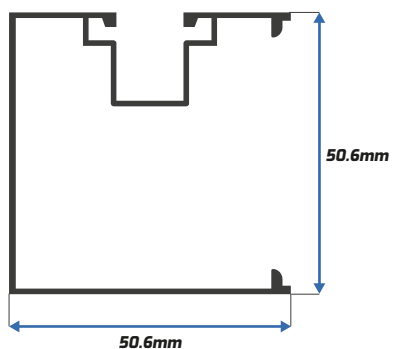

PA-8586

Esquinero