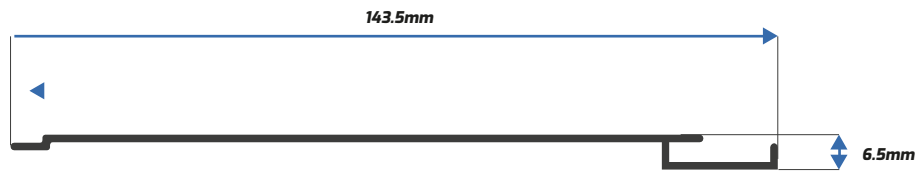

* Disponible también en plata brillante a 3m

** Disponible también en plata brillante a 2m

PA-9354

Canal 3" Domo Aro
Cañón Policarbonato

PA-9357

Bota Agua Canaleta
Policarbonato

PA-9554

Canal 5" Domo Aro
Cañón Policarbonato