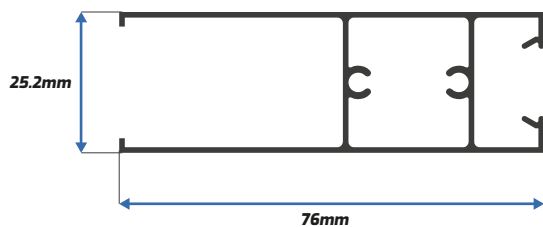

Riel

* Disponible también en 4.60m

PA-7835

Zoclo Ventana

PA-7836

Cabezal Ventana

PA-7847

Cerco Chapa Puerta *