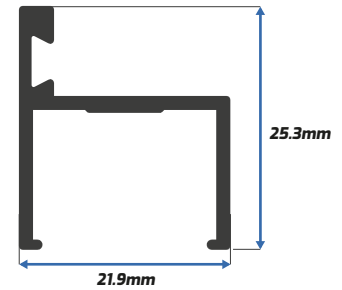

PA-7102

Batiente Silla