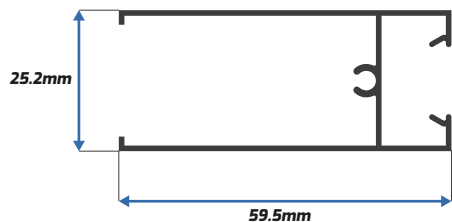

Riel

* Disponible también en 4.60m

PA-7835

Zoclo Ventana

PA-7836

Cabezal Ventana

PA-7847

Cerco Chapa Puerta *