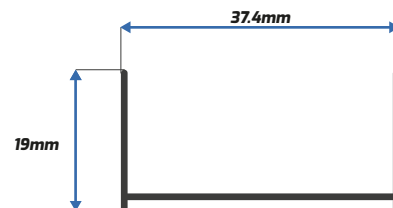

PA-1386

Jamba Lateral