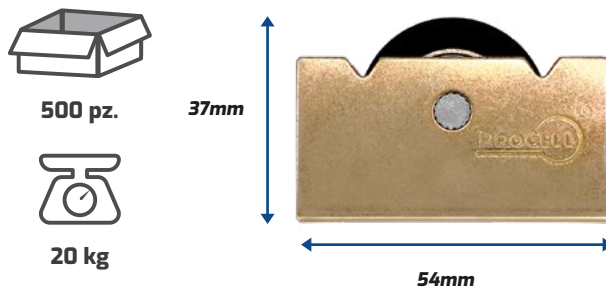

CAR - 06

Carretilla para
Mosquitero 2"

Piezas por caja*

Capacidad de carga*