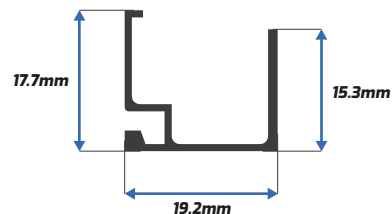

PA-9088

Junquillo