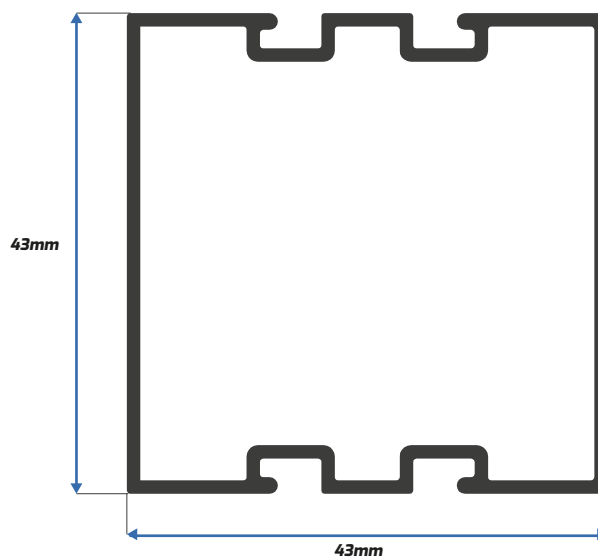

PA-69183

Intermedio Puerta