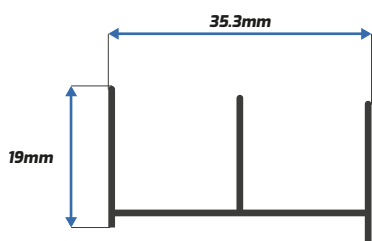

PA-1387

Riel Inferior