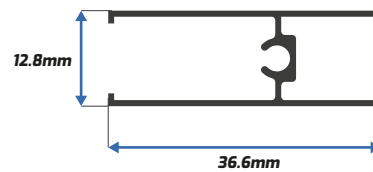

PA-1044

Zoclo Cabezal 1 1/2"