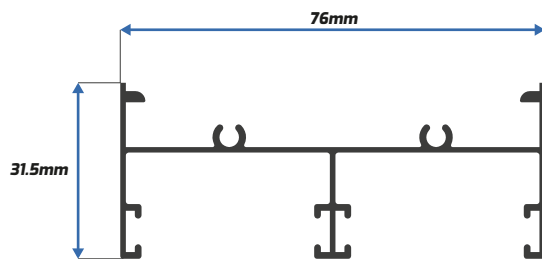

PA-7826

Jamba Cabezal