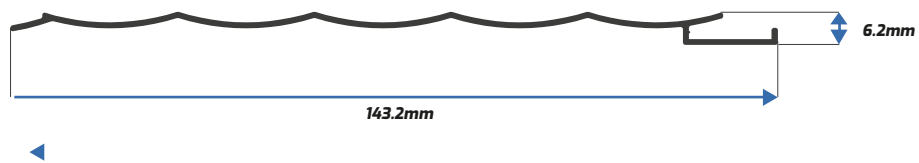

PA-1128

Duela Ondulada 5"