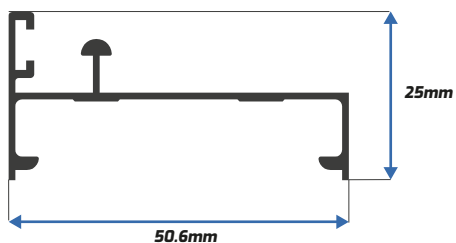

PA-4286

Riel