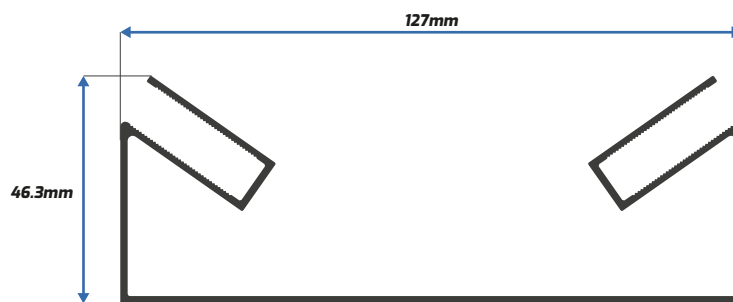

* Disponible también en plata brillante a 3m

** Disponible también en plata brillante a 2m

PA-9354

Canal 3" Domo Aro
Cañón Policarbonato

PA-9357

Bota Agua Canaleta
Policarbonato

PA-9554

Canal 5" Domo Aro
Cañón Policarbonato