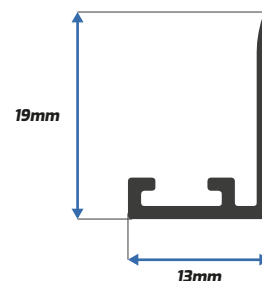

Junquillo Recto Puerta

PA-5844

Batiente 2" sin Venas

PA-11032

Ángulo Batiente $\frac{3}{4}$

* Disponible también en 4.60m

PA-29187

Zoclo Puerta