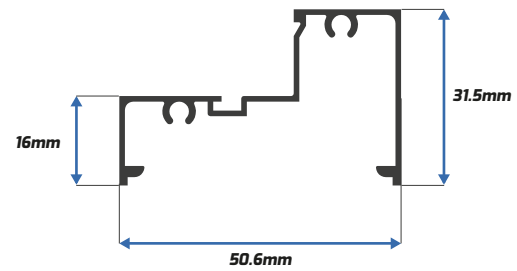

PA-9084

Escalonado