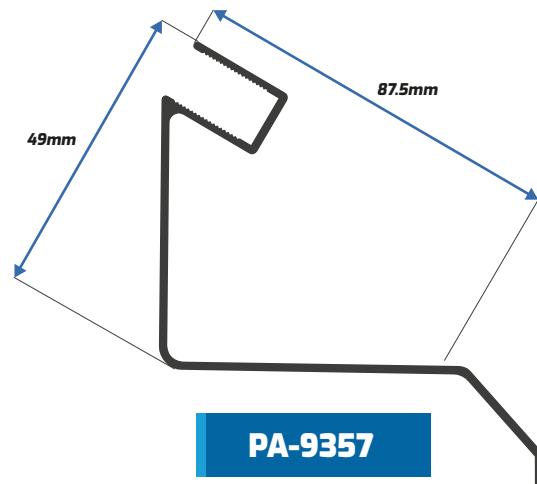

PA-9357

Bota Agua Canaleta
Policarbonato