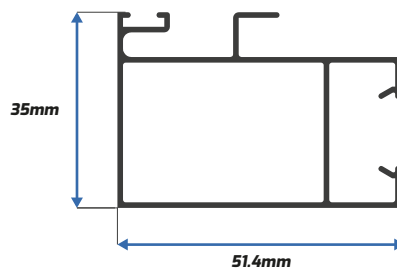

PA-7848

Cerco Traslape Puerta *

* Disponible también en 4.60m