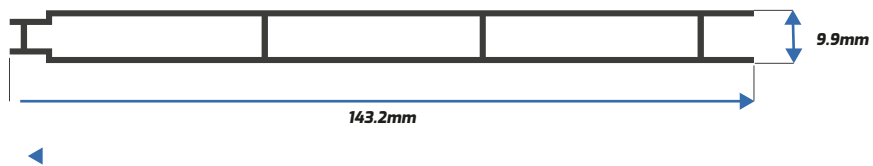

PA-4418

Duela Doble Vista 5"