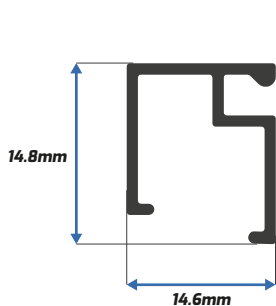

PA-6370

Junquillo Recto Puerta