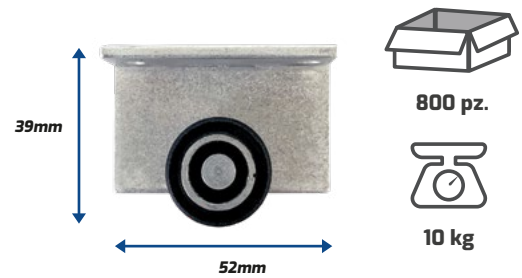

CAR - 05

Carretilla para
Cancel de Baño "L"