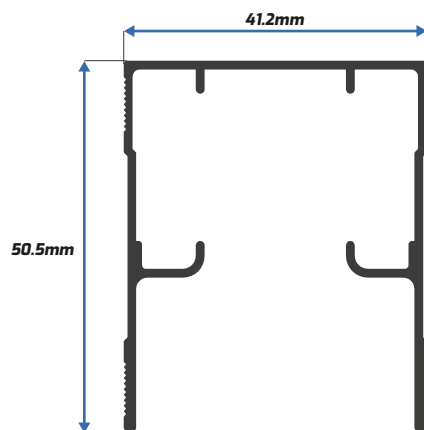

PA-1174

Riel Superior