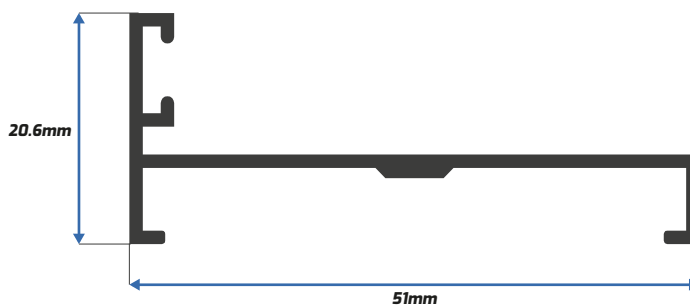

Junquillo Recto Puerta

PA-5844

Batiente 2" sin Venas

PA-11032

Ángulo Batiente $\frac{3}{4}$

* Disponible también en 4.60m

PA-29187

Zoclo Puerta