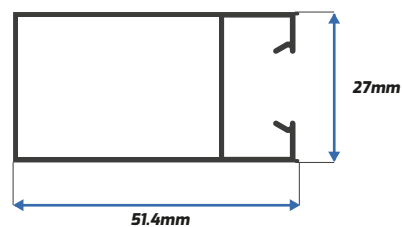

Riel

* Disponible también en 4.60m

PA-7835

Zoclo Ventana

PA-7836

Cabezal Ventana

PA-7847

Cerco Chapa Puerta *