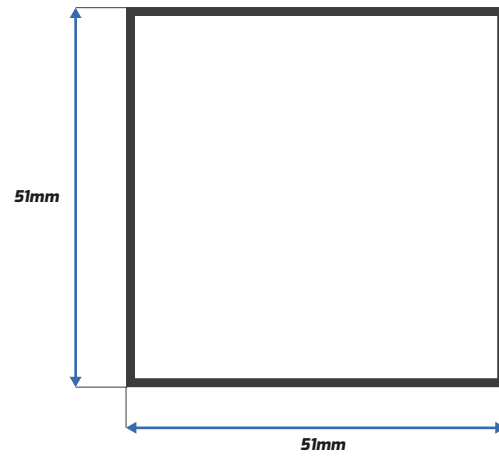

PA-2356

Cuadrado 2"