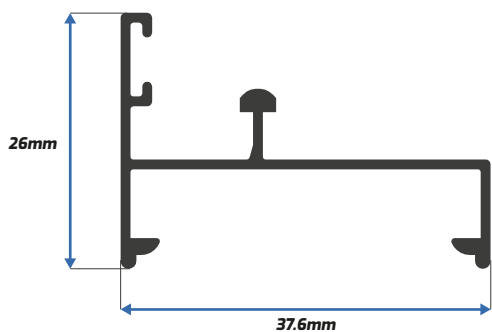

PA-11838

Riel 1 1/2"