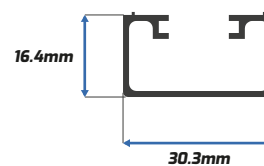

PA-7842

Zoclo Puerta

PA-7848

Cerco Traslape Puerta *

* Disponible también en 4.60m

PA-7862

Jamba Mosquitero

PA-8681