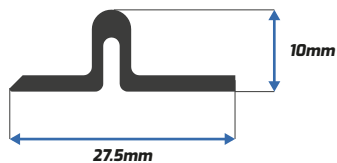

PA-7818

Adaptador XX