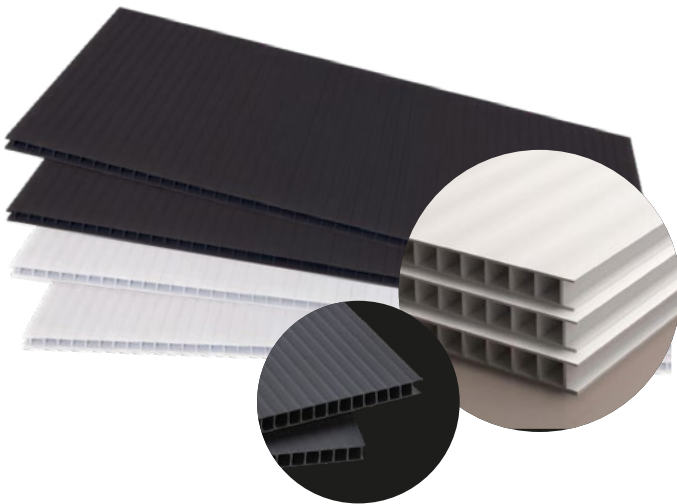

La lámina coroplast Procell® Es una lámina ligera de plástico corrugado con un tratamiento corona, lo que permite la buena absorción de adhesivos y tintas y la hace útil para la impresión. Además, por sus características de rigidez, resistencia y flexibilidad, es ideal para su uso en estructuras, suajes y empaques.

GROSOR
4mm

Disponible en
Colores Blanco o Negro

El Tratamiento Corona permite una mejor impresión y adherencia de la tinta sobre el sustrato