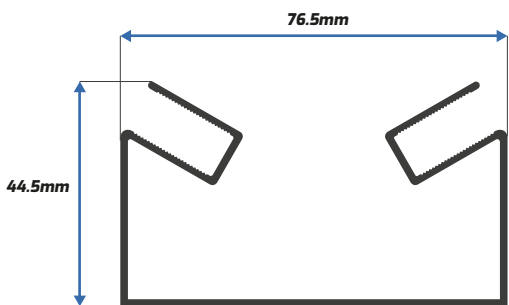

PA-9354

Canal 3" Domo Aro
Cañón Policarbonato