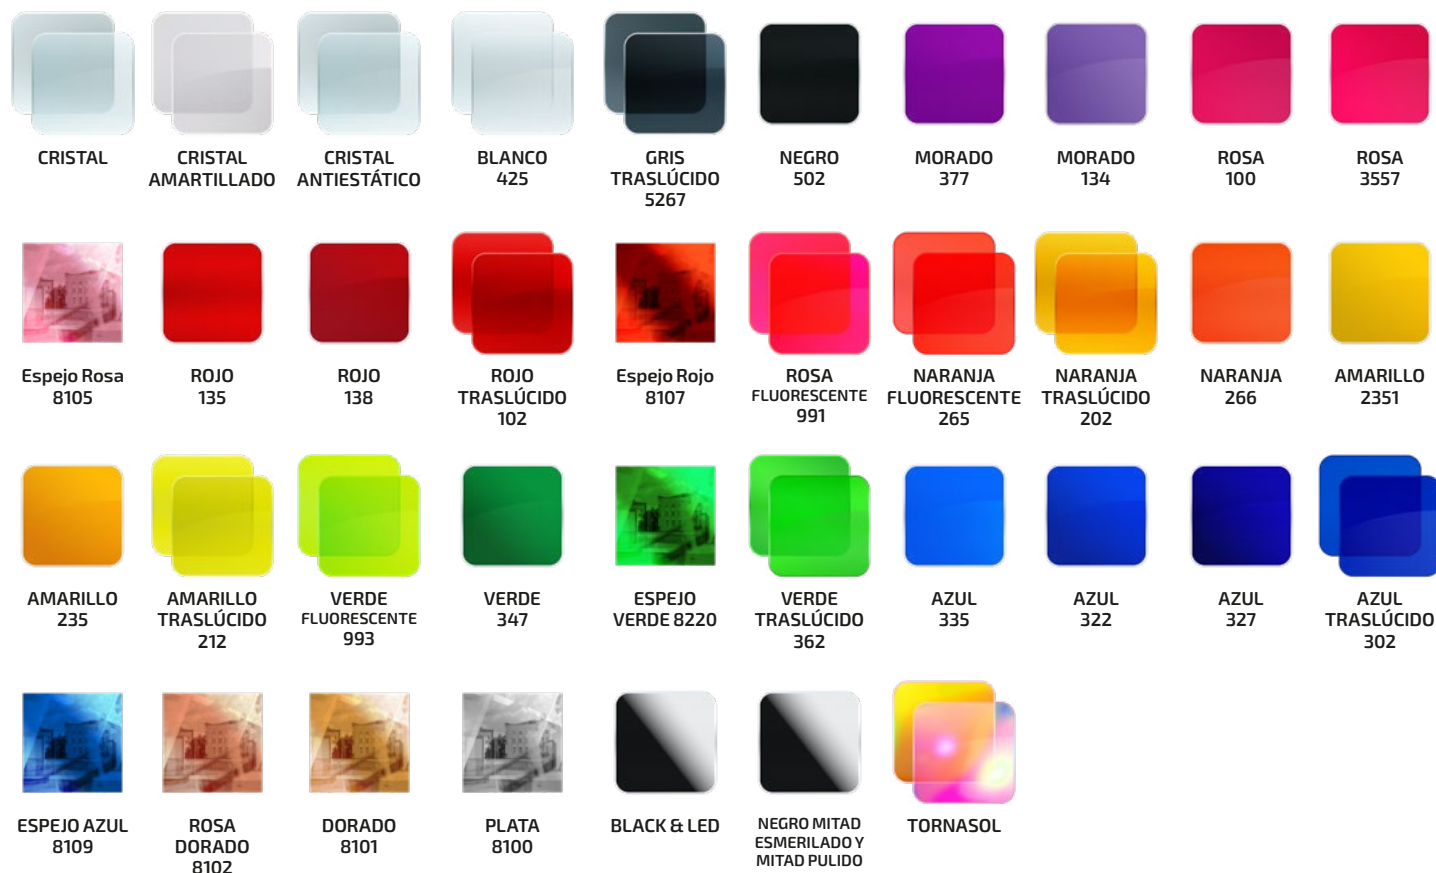

ACRÍLICO

El acrílico Procell® está elaborado con la última tecnología basada en moldes. Su versatilidad permite utilizarlos en un amplio rango de aplicaciones según las siguientes características:

- Fácil de moldear (termoformable)
- Excelente grado difusor de luz
- Amplia variedad de colores, medidas y espesores
- Larga duración a la intemperie
- Suavidad en el corte
- Alta resistencia a las roturas y flexibilidad
- Belleza permanente
- Resistencia a los rayos UV

Nota:
La tonalidad y acabado real de los acrílicos pueden variar según el dispositivo en el que se aprecie.

Procell® puede ayudarte a igualar y conseguir el tono que estás buscando.