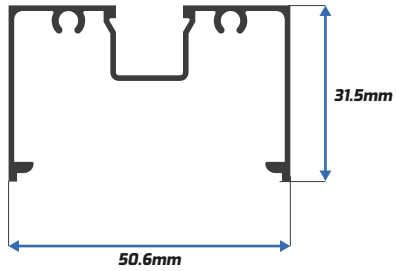

PA-9083

Bolsa