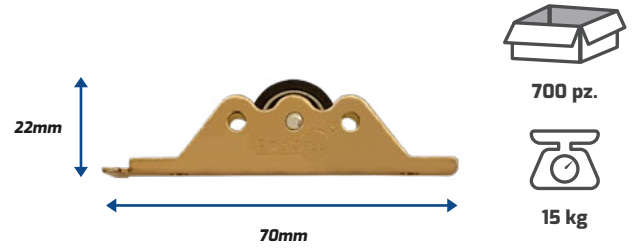

Incluye 2 Llaves

Con Gatillo

Jaladera de Embutir disponible en Blanco o Negro

Disponible en 2" y 3"

CAR - 02

Carretilla para Ventana
3" Caja Negra

CAR - 03

Carretilla para Ventana
1.5" y 2" Sencilla