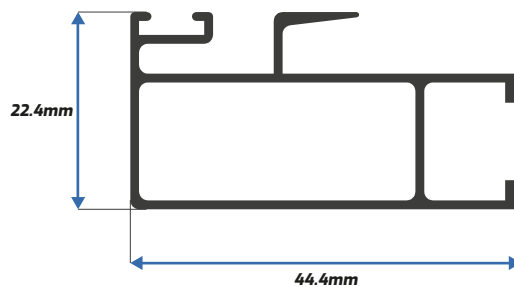

Cerco Puerta

PA-7825

Zoclo Puerta

PA-8370

Riel con Mosquitero Exterior

* Disponible también en 4.60m

PA-9966

Adaptador Mosquitero