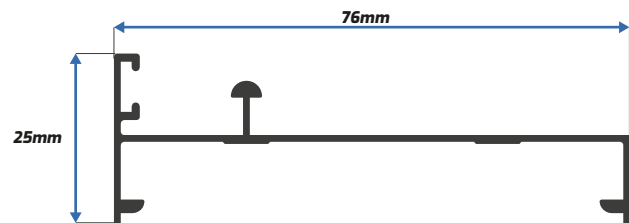

PA-9957

Riel

* Disponible también en 4.60m