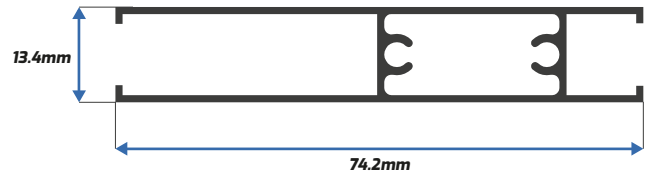

Cerco Puerta

PA-7825

Zoclo Puerta

PA-8370

Riel con Mosquitero Exterior

* Disponible también en 4.60m

PA-9966

Adaptador Mosquitero