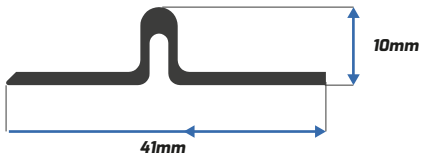

PA-7828

Adaptador XX