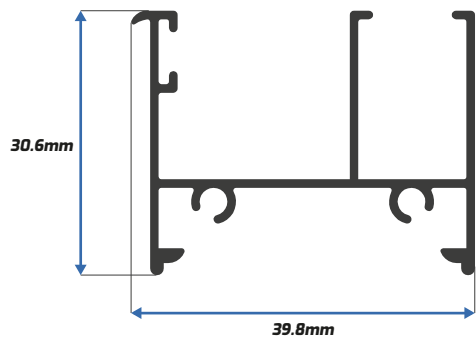

PA-11835

Jamba 1 1/2"