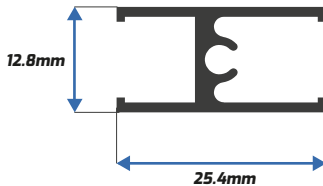

PA-11203

Intermedio para Cuadrícula

* Disponible también en 4.60m