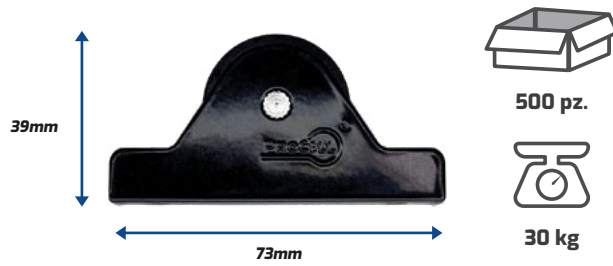

Incluye 2 Llaves

Con Gatillo

Jaladera de Embutir disponible en Blanco o Negro

Disponible en 2" y 3"

CAR - 02

Carretilla para Ventana
3" Caja Negra

CAR - 03

Carretilla para Ventana
1.5" y 2" Sencilla