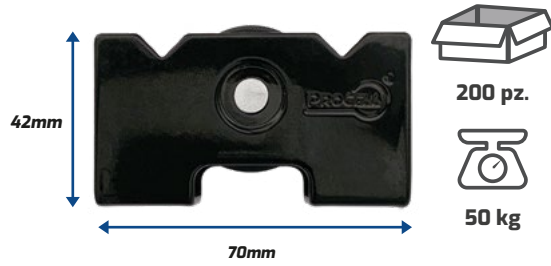

Toallero Doble C

19 x 275 x 450 mm

TIPO H

25 x 275 mm

TIPO C

19 x 155 mm y 25 x 275 mm

CHAPAS Y JALADERAS DE EMBUTIR

Chapa Doble Manija disponible en Blanco o Negro

Incluye 2 Llaves

Con Gatillo

Jaladera de Embutir disponible en Blanco o Negro

Disponible en 2" y 3"

CAR - 02

Carretilla para Ventana
3" Caja Negra

CAR - 03

Carretilla para Ventana
1.5" y 2" Sencilla