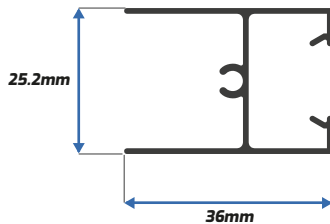

Riel

* Disponible también en 4.60m

PA-7835

Zoclo Ventana

PA-7836

Cabezal Ventana

PA-7847

Cerco Chapa Puerta *